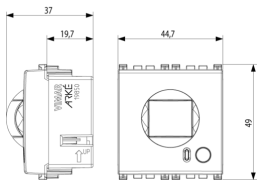

Disegni

Vista ingombri