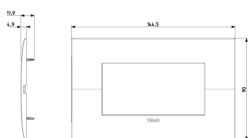

Q.tà minima ordine

5 NR

Potrebbe interessarti anche

19914 - Supporto Arké fit 4M
+ viti

Disegni

Vista ingombri

Vista posteriore

Vista 3D

Dati tecnici

- **Gruppo:** Dispositivi di commutazione domestici
- **Classe:** Placca
- **Numero di unità:** 4
- **Direzione di montaggio:** Orizzontale e verticale
- **Numero di unità orizzontali:** 4
- **Numero di unità verticali:** 1
- **Numero dei moduli in orizzontale (per costruzione modulare):** 4
- **Numero dei moduli in verticale (per costruzione modulare):** 1
- **Con cornice di montaggio:** Sì
- **Adatto per scatola di canale sotterraneo:** Sì
- **Adatto per canale da incasso per apparecchi:** Sì
- **Adatto per installazione ad incasso:** Sì
- **Casella di testo/superficie di marcatura:** Sì
- **Materiale:** Metallo
- **Qualità del materiale:** Altro
- **Protezione della superficie:** Laccato
- **Tipo superficie:** Opaco
- **Colore:** Antracite
- **Codice RAL (simile):** 9001
- **Trasparente:** No
- **Con coperchio a cerniera:** No
- **Tipo di fissaggio:** Fissaggio a morsetto
- **Larghezza:** 144,50 mm
- **Altezza:** 90,00 mm
- **Profondità:** 4,90 mm
- **Larghezza di montaggio:** 144,50 mm
- **Diametro del foro (apertura):** 0 mm

Codice 8007352645899
Qtà 60 NR
Dim. 35x33,5x24,5 [cm]
Peso 7.688 [g]

Codice 8007352745810
Qtà 75 NR
Dim. 38x28,5x35,5 [cm]
Peso 9.609,75 [g]

Legal

Vimar si riserva il diritto di modificare in ogni momento e senza preavviso le caratteristiche dei prodotti riportati. L'installazione deve essere effettuata da personale qualificato con l'osservanza delle disposizioni regolanti l'installazione del materiale elettrico in vigore nel paese dove i prodotti sono installati. Per le condizioni di utilizzo delle informazioni presenti sulla scheda prodotto vedere [Condizioni di utilizzo](#).