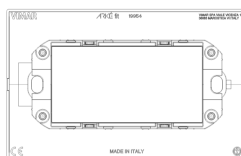

Q.tà minima ordine

5 NR

Potrebbe interessarti anche

19914 - Supporto Arké fit 4M
+ viti

Disegni

Vista ingombri

Vista posteriore

Vista 3D

Dati tecnici

- **Gruppo:** Dispositivi di commutazione domestici
- **Classe:** Placca
- **Numero di unità:** 4
- **Direzione di montaggio:** Orizzontale e verticale
- **Numero di unità orizzontali:** 4
- **Numero di unità verticali:** 1
- **Numero dei moduli in orizzontale (per costruzione modulare):** 4
- **Numero dei moduli in verticale (per costruzione modulare):** 1
- **Con cornice di montaggio:** Sì
- **Adatto per scatola di canale sotterraneo:** Sì
- **Adatto per canale da incasso per apparecchi:** Sì
- **Adatto per installazione ad incasso:** Sì
- **Casella di testo/superficie di marcatura:** Sì
- **Materiale:** Metallo
- **Qualità del materiale:** Altro
- **Protezione della superficie:** Laccato
- **Tipo superficie:** Opaco
- **Colore:** Antracite
- **Codice RAL (simile):** 9001
- **Trasparente:** No
- **Con coperchio a cerniera:** No
- **Tipo di fissaggio:** Fissaggio a morsetto
- **Larghezza:** 144,50 mm
- **Altezza:** 90,00 mm
- **Profondità:** 4,90 mm
- **Larghezza di montaggio:** 144,50 mm
- **Diametro del foro (apertura):** 0 mm

Marchi

- 00. Marcatura CE - UE
- 01. Marchio IMQ - Italia ([download](#))
- 43. Marchio UKCA - Regno Unito

Imballi

Codice 8007352645875
Qtà 1 NR
Dim. 16,3x10,4x2 [cm]
Peso 107,4 [g]

Codice 8007352645882
Qtà 5 NR
Dim. 16,8x10,5x11,4 [cm]
Peso 603,4 [g]