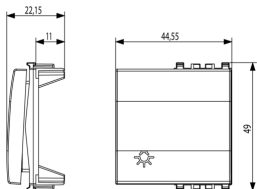

Vista ingombri

Vista 3D

Dati tecnici

- **Gruppo:** Dispositivi di commutazione domestici
- **Classe:** Copritasto per dispositivi domestici
- **Tipologia:** Levetta singola
- **Stampa/marcatura:** Simbolo luce
- **Impiego:** Interruttore/tasto
- **Adatto per accoppiamento pulsante sistema bus:** No
- **Tipo di fissaggio:** Fissaggio a morsetto
- **Finestra di controllo/uscita luce:** Sì
- **Materiale:** Plastica
- **Qualità del materiale:** Materiale termoplastico
- **Senza alogeni:** Sì
- **Protezione della superficie:** Non trattato
- **Tipo superficie:** Opaco
- **Colore:** Grigio
- **Codice RAL (simile):** 7024
- **Con campo per dicitura:** No
- **Con simbolo/lente intercambiabile:** No
- **Adatto per classe di protezione (IP):** IP40
- **Profondità:** 1.115,00 mm

Codice 8007352252769
Qtà 2 NR
Dim. 5,1x2,8x5,3 [cm]
Peso 20,8 [g]

Codice 8007352730830
Qtà 20 NR
Dim. 14,4x11,6x6 [cm]
Peso 208 [g]

Legal

Vimar si riserva il diritto di modificare in ogni momento e senza preavviso le caratteristiche dei prodotti riportati. L'installazione deve essere effettuata da personale qualificato con l'osservanza delle disposizioni regolanti l'installazione del materiale elettrico in vigore nel paese dove i prodotti sono installati. Per le condizioni di utilizzo delle informazioni presenti sulla scheda prodotto vedere [Condizioni di utilizzo](#).