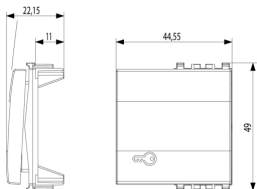

Vista ingombri

Vista 3D

Dati tecnici

- **Gruppo:** Dispositivi di commutazione domestici
- **Classe:** Copritasto per dispositivi domestici
- **Tipologia:** Levetta singola
- **Stampa/marcatura:** Simbolo porta
- **Impiego:** Interruttore/tasto
- **Adatto per accoppiamento pulsante sistema bus:** No
- **Tipo di fissaggio:** Fissaggio a morsetto
- **Finestra di controllo/uscita luce:** Sì
- **Materiale:** Plastica
- **Qualità del materiale:** Materiale termoplastico
- **Senza alogeni:** Sì
- **Protezione della superficie:** Non trattato
- **Tipo superficie:** Opaco
- **Colore:** Bianco
- **Codice RAL (simile):** 9016
- **Con campo per dicitura:** No
- **Con simbolo/lente intercambiabile:** No
- **Adatto per classe di protezione (IP):** IP40
- **Profondità:** 1.115,00 mm

Codice 8007352315303
Qtà 2 NR
Dim. 5,1x2,8x5,3 [cm]
Peso 21,07 [g]

Codice 8007352731417
Qtà 20 NR
Dim. 14,4x11,6x6 [cm]
Peso 210,7 [g]

Legal

Vimar si riserva il diritto di modificare in ogni momento e senza preavviso le caratteristiche dei prodotti riportati. L'installazione deve essere effettuata da personale qualificato con l'osservanza delle disposizioni regolanti l'installazione del materiale elettrico in vigore nel paese dove i prodotti sono installati. Per le condizioni di utilizzo delle informazioni presenti sulla scheda prodotto vedere [Condizioni di utilizzo](#).