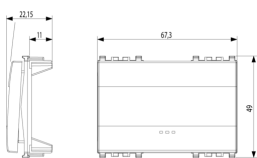

2 NR

Istruzioni, Manuali, Documentazione

- [IG Apparecchi di comando IT \(11879 kb\)](#)

Video

- [Spot Eikon](#)

Disegni

Vista ingombri

Vista posteriore

Vista 3D

Dati tecnici

- **Gruppo:** Dispositivi di commutazione domestici
- **Classe:** Copritasto per dispositivi domestici
- **Tipologia:** Levetta singola
- **Stampa/marcatura:** Senza
- **Impiego:** Interruttore/tasto
- **Adatto per accoppiamento pulsante sistema bus:** No
- **Tipo di fissaggio:** Fissaggio a morsetto
- **Finestra di controllo/uscita luce:** Sì
- **Materiale:** Plastica
- **Qualità del materiale:** Materiale termoplastico
- **Senza alogeni:** Sì
- **Protezione della superficie:** Non trattato
- **Tipo superficie:** Opaco
- **Colore:** Bianco
- **Codice RAL (simile):** 9016
- **Con campo per dicitura:** No
- **Con simbolo/lente intercambiabile:** No
- **Adatto per classe di protezione (IP):** IP40
- **Profondità:** 1.115,00 mm

Codice 8007352315341
Qtà 2 NR
Dim. 5,3x3,9x7,6 [cm]
Peso 35,4 [g]

Codice 8007352730892
Qtà 10 NR
Dim. 20,6x8,5x6 [cm]
Peso 176,7 [g]

Legal

Vimar si riserva il diritto di modificare in ogni momento e senza preavviso le caratteristiche dei prodotti riportati. L'installazione deve essere effettuata da personale qualificato con l'osservanza delle disposizioni regolanti l'installazione del materiale elettrico in vigore nel paese dove i prodotti sono installati. Per le condizioni di utilizzo delle informazioni presenti sulla scheda prodotto vedere [Condizioni di utilizzo](#).