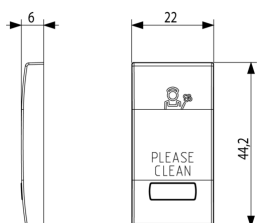

Disegni

Vista ingombri