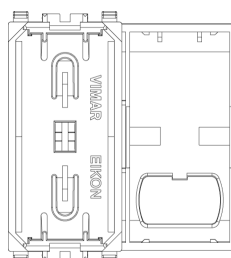

Stato prodotto

3 - Prod. gestito

Q.tà minima ordine

2 NR

Video

- [Spot Eikon](#)

Disegni

Vista ingombri

Vista posteriore

Vista 3D

Dati tecnici

- **Gruppo:** Dispositivi di commutazione domestici
- **Classe:** Copritasto per dispositivi domestici
- **Tipologia:** Levetta singola
- **Stampa/marcatura:** Campo di testo
- **Impiego:** Interruttore/tasto
- **Adatto per accoppiamento pulsante sistema bus:** No
- **Tipo di fissaggio:** Fissaggio a morsetto
- **Finestra di controllo/uscita luce:** Sì
- **Materiale:** Plastica
- **Qualità del materiale:** Materiale termoplastico
- **Senza alogeni:** Sì
- **Protezione della superficie:** Non trattato
- **Tipo superficie:** Opaco
- **Colore:** Bianco
- **Codice RAL (simile):** 9016
- **Con campo per dicitura:** No
- **Con simbolo/lente intercambiabile:** No
- **Adatto per classe di protezione (IP):** IP40
- **Profondità:** 1.115,00 mm

Codice 8007352315501
Qtà 2 NR
Dim. 5,1x2,8x5,3 [cm]
Peso 20,09 [g]

Codice 8007352731707
Qtà 20 NR
Dim. 14,4x11,6x6 [cm]
Peso 264 [g]

Legal

Vimar si riserva il diritto di modificare in ogni momento e senza preavviso le caratteristiche dei prodotti riportati. L'installazione deve essere effettuata da personale qualificato con l'osservanza delle disposizioni regolanti l'installazione del materiale elettrico in vigore nel paese dove i prodotti sono installati. Per le condizioni di utilizzo delle informazioni presenti sulla scheda prodotto vedere [Condizioni di utilizzo](#).