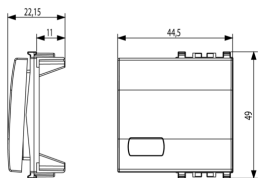

Disegni

Vista ingombri