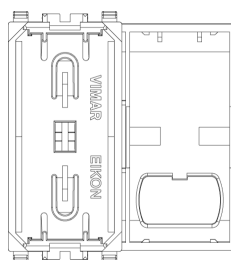

Stato prodotto

3 - Prod. gestito

Q.tà minima ordine

2 NR

Video

- [Spot Eikon](#)

Disegni

Vista ingombri

Vista posteriore

Vista 3D

Dati tecnici

- **Gruppo:** Dispositivi di commutazione domestici
- **Classe:** Copritasto per dispositivi domestici
- **Tipologia:** Levetta singola
- **Stampa/marcatura:** Campo di testo
- **Impiego:** Interruttore/tasto
- **Adatto per accoppiamento pulsante sistema bus:** No
- **Tipo di fissaggio:** Fissaggio a morsetto
- **Finestra di controllo/uscita luce:** Sì
- **Materiale:** Plastica
- **Qualità del materiale:** Materiale termoplastico
- **Senza alogeni:** Sì
- **Protezione della superficie:** Laccato
- **Tipo superficie:** Opaco
- **Colore:** Argento
- **Codice RAL (simile):** 9022
- **Con campo per dicitura:** No
- **Con simbolo/lente intercambiabile:** No
- **Adatto per classe di protezione (IP):** IP40
- **Profondità:** 1.115,00 mm

Codice 8007352285187
Qtà 2 NR
Dim. 5,1x2,8x5,3 [cm]
Peso 20,09 [g]

Codice 8007352731042
Qtà 20 NR
Dim. 14,4x11,6x6 [cm]
Peso 200,9 [g]

Legal

Vimar si riserva il diritto di modificare in ogni momento e senza preavviso le caratteristiche dei prodotti riportati. L'installazione deve essere effettuata da personale qualificato con l'osservanza delle disposizioni regolanti l'installazione del materiale elettrico in vigore nel paese dove i prodotti sono installati. Per le condizioni di utilizzo delle informazioni presenti sulla scheda prodotto vedere [Condizioni di utilizzo](#).