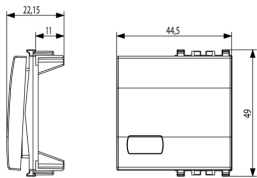

Stato prodotto

3 - Prod. gestito

Q.tà minima ordine

2 NR

Video

- [Spot Eikon](#)

Disegni

Vista ingombri

Vista posteriore

Vista 3D

Dati tecnici

- **Gruppo:** Dispositivi di commutazione domestici
- **Classe:** Copritasto per dispositivi domestici
- **Tipologia:** Levetta singola
- **Stampa/marcatura:** Campo di testo
- **Impiego:** Interruttore/tasto
- **Adatto per accoppiamento pulsante sistema bus:** No
- **Tipo di fissaggio:** Fissaggio a morsetto
- **Finestra di controllo/uscita luce:** Sì
- **Materiale:** Plastica
- **Qualità del materiale:** Materiale termoplastico
- **Senza alogeni:** Sì
- **Protezione della superficie:** Non trattato
- **Tipo superficie:** Opaco
- **Colore:** Grigio
- **Codice RAL (simile):** 7024
- **Con campo per dicitura:** No
- **Con simbolo/lente intercambiabile:** No
- **Adatto per classe di protezione (IP):** IP40
- **Profondità:** 1.115,00 mm

Codice 8007352252851
Qtà 2 NR
Dim. 5,1x2,8x5,3 [cm]
Peso 20,09 [g]

Codice 8007352731035
Qtà 20 NR
Dim. 14,4x11,6x6 [cm]
Peso 200,9 [g]

Legal

Vimar si riserva il diritto di modificare in ogni momento e senza preavviso le caratteristiche dei prodotti riportati. L'installazione deve essere effettuata da personale qualificato con l'osservanza delle disposizioni regolanti l'installazione del materiale elettrico in vigore nel paese dove i prodotti sono installati. Per le condizioni di utilizzo delle informazioni presenti sulla scheda prodotto vedere [Condizioni di utilizzo](#).