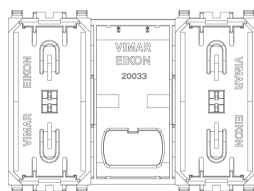

Vista posteriore