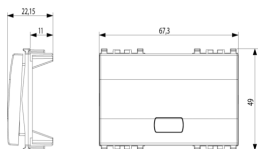

Stato prodotto

2 - Prod. in eliminaz.

Q.tà minima ordine

2 NR

Istruzioni, Manuali, Documentazione

- [IG Apparecchi di comando IT \(11879 kb\)](#)

Video

- [Spot Eikon](#)

Disegni

Vista ingombri

Vista posteriore

Vista 3D

Dati tecnici

- **Gruppo:** Dispositivi di commutazione domestici
- **Classe:** Copritasto per dispositivi domestici
- **Tipologia:** Levetta singola
- **Stampa/marcatura:** Campo di testo
- **Impiego:** Interruttore/tasto
- **Adatto per accoppiamento pulsante sistema bus:** No
- **Tipo di fissaggio:** Fissaggio a morsetto
- **Finestra di controllo/uscita luce:** Sì
- **Materiale:** Plastica
- **Qualità del materiale:** Materiale termoplastico
- **Senza alogeni:** Sì
- **Protezione della superficie:** Laccato
- **Tipo superficie:** Opaco
- **Colore:** Argento
- **Codice RAL (simile):** 9022
- **Con campo per dicitura:** No
- **Con simbolo/lente intercambiabile:** No
- **Adatto per classe di protezione (IP):** IP40
- **Profondità:** 1.115,00 mm

Codice 8007352731097
Qtà 10 NR
Dim. 20,6x8,5x6 [cm]
Peso 358 [g]

Legal

Vimar si riserva il diritto di modificare in ogni momento e senza preavviso le caratteristiche dei prodotti riportati. L'installazione deve essere effettuata da personale qualificato con l'osservanza delle disposizioni regolanti l'installazione del materiale elettrico in vigore nel paese dove i prodotti sono installati. Per le condizioni di utilizzo delle informazioni presenti sulla scheda prodotto vedere [Condizioni di utilizzo](#).