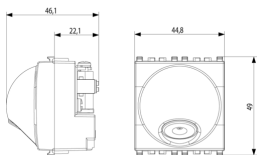

Disegni

Vista ingombri

Vista posteriore

Vista 3D

Dati tecnici

- **Gruppo:** Dispositivi di commutazione domestici
- **Classe:** Ingresso cavi
- **Colore:** Argento
- **Codice RAL (simile):** 9022
- **Adatto per cassetta a parete per apparecchio incassato:** Sì

Imballi

Codice 8007352389649
Qtà 1 NR
Dim. 6x5,4x5,3 [cm]
Peso 65,5 [g]

Codice 8007352389656
Qtà 10 NR
Dim. 28,1x13,1x6 [cm]
Peso 731,7 [g]

Legal

Vimar si riserva il diritto di modificare in ogni momento e senza preavviso le caratteristiche dei prodotti riportati. L'installazione deve essere effettuata da personale qualificato con l'osservanza delle disposizioni regolanti l'installazione del materiale elettrico in vigore nel paese dove i prodotti sono installati. Per le condizioni di utilizzo delle informazioni presenti sulla scheda prodotto vedere [Condizioni di utilizzo](#).