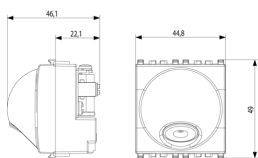

Disegni

Vista ingombri

Vista posteriore

Vista 3D

Dati tecnici

- **Gruppo:** Dispositivi di commutazione domestici
- **Classe:** Ingresso cavi
- **Colore:** Grigio
- **Codice RAL (simile):** 7024
- **Adatto per cassetta a parete per apparecchio incassato:** Sì

Imballi

8 007352389564

Codice 8007352389564
Qtà 1 NR
Dim. 6x5,4x5,3 [cm]
Peso 65,5 [g]

8 007352389571

Codice 8007352389571
Qtà 10 NR
Dim. 28,1x13,1x6 [cm]
Peso 731,7 [g]

Legal

Vimar si riserva il diritto di modificare in ogni momento e senza preavviso le caratteristiche dei prodotti riportati. L'installazione deve essere effettuata da personale qualificato con l'osservanza delle disposizioni regolanti l'installazione del materiale elettrico in vigore nel paese dove i prodotti sono installati. Per le condizioni di utilizzo delle informazioni presenti sulla scheda prodotto vedere [Condizioni di utilizzo](#).