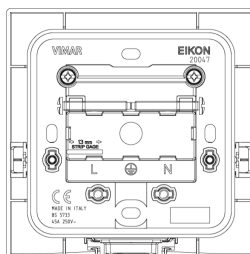

EIKON: Uscita cavo con morsettiera 45A Next

20047.N

Serie civili / Serie civili tradizionali / EIKON / Dispositivi

Uscita cavo con morsettiera 45A Next

Uscita cavo con morsettiera 2P+T 45 A 250 V~, completa di supporto e coperchio per installazione in scatole quadrate BS, Next

Disegni

Vista ingombri

Vista posteriore

Vista 3D

Dati tecnici

- **Gruppo:** Dispositivi di commutazione domestici
- **Classe:** Ingresso cavi
- **Colore:** Argento

- **Codice RAL (simile):** 9022
- **Adatto per cassetta a parete per apparecchio incassato:** Sì

8 007352 389779

Codice 8007352389762
Qtà 1 NR
Dim. 9,7x5,1x9,8 [cm]
Peso 139 [g]

Codice 8007352389779
Qtà 5 NR
Dim. 26,4x11x10,9 [cm]
Peso 781,1 [g]

Legal

Vimar si riserva il diritto di modificare in ogni momento e senza preavviso le caratteristiche dei prodotti riportati. L'installazione deve essere effettuata da personale qualificato con l'osservanza delle disposizioni regolanti l'installazione del materiale elettrico in vigore nel paese dove i prodotti sono installati. Per le condizioni di utilizzo delle informazioni presenti sulla scheda prodotto vedere [Condizioni di utilizzo](#).