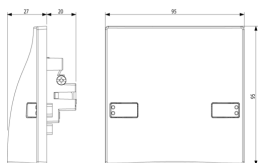

Disegni

Vista ingombri

Vista posteriore

Vista 3D

Dati tecnici

- **Gruppo:** Dispositivi di commutazione domestici
- **Classe:** Ingresso cavi
- **Colore:** Argento

- **Codice RAL (simile):** 9022
- **Adatto per cassetta a parete per apparecchio incassato:** Sì

8 007352 389779

Codice 8007352389762
Qtà 1 NR
Dim. 9,7x5,1x9,8 [cm]
Peso 139 [g]

Codice 8007352389779
Qtà 5 NR
Dim. 26,4x11x10,9 [cm]
Peso 781,1 [g]

Legal

Vimar si riserva il diritto di modificare in ogni momento e senza preavviso le caratteristiche dei prodotti riportati. L'installazione deve essere effettuata da personale qualificato con l'osservanza delle disposizioni regolanti l'installazione del materiale elettrico in vigore nel paese dove i prodotti sono installati. Per le condizioni di utilizzo delle informazioni presenti sulla scheda prodotto vedere [Condizioni di utilizzo](#).