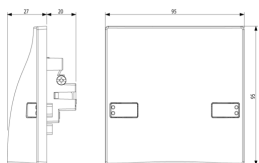

Disegni

Vista ingombri

Vista posteriore

Vista 3D

Dati tecnici

- **Gruppo:** Dispositivi di commutazione domestici
- **Classe:** Ingresso cavi
- **Colore:** Grigio

- **Codice RAL (simile):** 7024
- **Adatto per cassetta a parete per apparecchio incassato:** Sì

Imballi

8 007352389724

Codice 8007352389724
Qtà 1 NR
Dim. 9,7x5,1x9,8 [cm]
Peso 139 [g]

8 007352389731

Codice 8007352389731
Qtà 5 NR
Dim. 26,4x11x10,9 [cm]
Peso 781,1 [g]

Legal

Vimar si riserva il diritto di modificare in ogni momento e senza preavviso le caratteristiche dei prodotti riportati. L'installazione deve essere effettuata da personale qualificato con l'osservanza delle disposizioni regolanti l'installazione del materiale elettrico in vigore nel paese dove i prodotti sono installati. Per le condizioni di utilizzo delle informazioni presenti sulla scheda prodotto vedere [Condizioni di utilizzo](#).