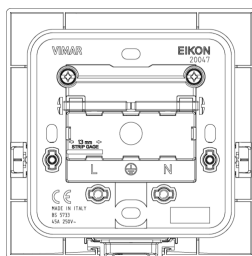

Disegni

Vista ingombri

Vista posteriore

Vista 3D

Dati tecnici

- **Gruppo:** Dispositivi di commutazione domestici
- **Classe:** Ingresso cavi
- **Colore:** Grigio

- **Codice RAL (simile):** 7024
- **Adatto per cassetta a parete per apparecchio incassato:** Sì

Imballi

8 007352389724

Codice 8007352389724
Qtà 1 NR
Dim. 9,7x5,1x9,8 [cm]
Peso 139 [g]

8 007352389731

Codice 8007352389731
Qtà 5 NR
Dim. 26,4x11x10,9 [cm]
Peso 781,1 [g]

Legal

Vimar si riserva il diritto di modificare in ogni momento e senza preavviso le caratteristiche dei prodotti riportati. L'installazione deve essere effettuata da personale qualificato con l'osservanza delle disposizioni regolanti l'installazione del materiale elettrico in vigore nel paese dove i prodotti sono installati. Per le condizioni di utilizzo delle informazioni presenti sulla scheda prodotto vedere [Condizioni di utilizzo](#).