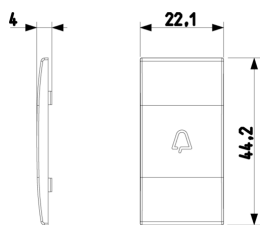

Stato prodotto

3 - Prod. gestito

Q.tà minima ordine

5 NR

Istruzioni, Manuali, Documentazione

- [IG Apparecchi di comando IT \(11879 kb\)](#)

Video

- [Spot Eikon](#)

Disegni

Vista ingombri

Vista posteriore

Vista 3D

Dati tecnici

- **Gruppo:** Dispositivi di commutazione domestici
- **Classe:** Copritasto per dispositivi domestici
- **Tipologia:** Tasto singolo
- **Stampa/marcatura:** Simbolo campanello
- **Impiego:** Interruttore/tasto
- **Adatto per accoppiamento pulsante sistema bus:** No
- **Tipo di fissaggio:** Fissaggio a morsetto
- **Finestra di controllo/uscita luce:** Sì
- **Materiale:** Plastica
- **Qualità del materiale:** Materiale termoplastico
- **Senza alogeni:** Sì
- **Protezione della superficie:** Laccato
- **Tipo superficie:** Opaco
- **Colore:** Argento
- **Codice RAL (simile):** 9022
- **Con campo per dicitura:** No
- **Con simbolo/lente intercambiabile:** No
- **Adatto per classe di protezione (IP):** IP40
- **Profondità:** 400,00 mm

Marchi

- 96. Esperto elettrotecnico ([download](#))

Imballi

Codice 8007352460362
Qtà 1 NR
Dim. 2,2x4,4x0,4 [cm]
Peso 2,02 [g]

Codice 8007352460379
Qtà 5 NR
Dim. 6,6x4,4x0,8 [cm]
Peso 10,1 [g]

Codice 8007352460386
Qtà 25 NR
Dim. 14,2x6,7x5,9 [cm]
Peso 80,7 [g]