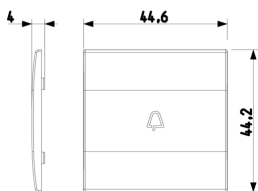

Stato prodotto

3 - Prod. gestito

Q.tà minima ordine

5 NR

Video

- [Spot Eikon](#)

Disegni

Vista ingombri

Vista posteriore

Vista 3D

Dati tecnici

- **Gruppo:** Dispositivi di commutazione domestici
- **Classe:** Copritasto per dispositivi domestici
- **Tipologia:** Tasto singolo
- **Stampa/marcatura:** Simbolo campanello
- **Impiego:** Interruttore/tasto
- **Adatto per accoppiamento pulsante sistema bus:** No
- **Tipo di fissaggio:** Fissaggio a morsetto
- **Finestra di controllo/uscita luce:** Sì
- **Materiale:** Plastica
- **Qualità del materiale:** Materiale termoplastico
- **Senza alogeni:** Sì
- **Protezione della superficie:** Non trattato
- **Tipo superficie:** Opaco
- **Colore:** Bianco
- **Codice RAL (simile):** 9016
- **Con campo per dicitura:** No
- **Con simbolo/lente intercambiabile:** No
- **Adatto per classe di protezione (IP):** IP40
- **Profondità:** 400,00 mm

Marchi

- 96. Esperto elettrotecnico ([download](#))

Imballi

Codice 8007352460690
Qtà 1 NR
Dim. 4,5x4,5x0,4 [cm]
Peso 3,72 [g]

Codice 8007352460706
Qtà 5 NR
Dim. 4,4x4,4x2 [cm]
Peso 18,6 [g]

Codice 8007352460713
Qtà 25 NR
Dim. 14,2x6,7x5,9 [cm]
Peso 123,3 [g]