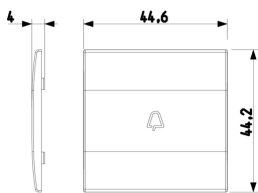

Stato prodotto

3 - Prod. gestito

Q.tà minima ordine

5 NR

Video

- [Spot Eikon](#)

Disegni

Vista ingombri

8 007352 460744

Codice 8007352460744
Qtà 25 NR
Dim. 14,2x6,7x5,9 [cm]
Peso 122,3 [g]

Legal

Vimar si riserva il diritto di modificare in ogni momento e senza preavviso le caratteristiche dei prodotti riportati. L'installazione deve essere effettuata da personale qualificato con l'osservanza delle disposizioni regolanti l'installazione del materiale elettrico in vigore nel paese dove i prodotti sono installati. Per le condizioni di utilizzo delle informazioni presenti sulla scheda prodotto vedere [Condizioni di utilizzo](#).