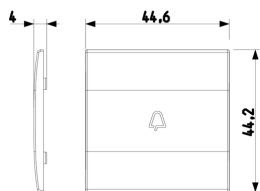

Stato prodotto

3 - Prod. gestito

Q.tà minima ordine

5 NR

Video

- [Spot Eikon](#)

Disegni

Vista ingombri

Vista posteriore

Vista 3D

Dati tecnici

- **Gruppo:** Dispositivi di commutazione domestici
- **Classe:** Copritasto per dispositivi domestici
- **Tipologia:** Tasto singolo
- **Stampa/marcatura:** Simbolo campanello
- **Impiego:** Interruttore/tasto
- **Adatto per accoppiamento pulsante sistema bus:** No
- **Tipo di fissaggio:** Fissaggio a morsetto
- **Finestra di controllo/uscita luce:** Sì
- **Materiale:** Plastica
- **Qualità del materiale:** Materiale termoplastico
- **Senza alogeni:** Sì
- **Protezione della superficie:** Non trattato
- **Tipo superficie:** Opaco
- **Colore:** Grigio
- **Codice RAL (simile):** 7024
- **Con campo per dicitura:** No
- **Con simbolo/lente intercambiabile:** No
- **Adatto per classe di protezione (IP):** IP40
- **Profondità:** 400,00 mm

Marchi

- 96. Esperto elettrotecnico ([download](#))

Imballi

Codice 8007352460669
Qtà 1 NR
Dim. 4,5x4,5x0,4 [cm]
Peso 3,68 [g]

Codice 8007352460676
Qtà 5 NR
Dim. 4,4x4,4x2 [cm]
Peso 18,4 [g]

Codice 8007352460683
Qtà 25 NR
Dim. 14,2x6,7x5,9 [cm]
Peso 122,7 [g]