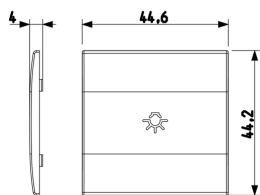

Stato prodotto

3 - Prod. gestito

Q.tà minima ordine

5 NR

Video

- [Spot Eikon](#)

Disegni

Vista ingombri

Vista posteriore

Vista 3D

Dati tecnici

- **Gruppo:** Dispositivi di commutazione domestici
- **Classe:** Copritasto per dispositivi domestici
- **Tipologia:** Tasto singolo
- **Stampa/marcatura:** Simbolo luce
- **Impiego:** Interruttore/tasto
- **Adatto per accoppiamento pulsante sistema bus:** No
- **Tipo di fissaggio:** Fissaggio a morsetto
- **Finestra di controllo/uscita luce:** Sì
- **Materiale:** Plastica
- **Qualità del materiale:** Materiale termoplastico
- **Senza alogeni:** Sì
- **Protezione della superficie:** Non trattato
- **Tipo superficie:** Opaco
- **Colore:** Grigio
- **Codice RAL (simile):** 7024
- **Con campo per dicitura:** No
- **Con simbolo/lente intercambiabile:** No
- **Adatto per classe di protezione (IP):** IP40
- **Profondità:** 400,00 mm

Marchi

- 96. Esperto elettrotecnico ([download](#))

Imballi

Codice 8007352460751
Qtà 1 NR
Dim. 4,5x4,5x0,4 [cm]
Peso 3,62 [g]

Codice 8007352460768
Qtà 5 NR
Dim. 4,4x4,4x2 [cm]
Peso 18,1 [g]

Codice 8007352460775
Qtà 25 NR
Dim. 14,2x6,7x5,9 [cm]
Peso 121,5 [g]