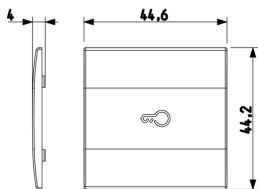

Stato prodotto

3 - Prod. gestito

Q.tà minima ordine

5 NR

Video

- [Spot Eikon](#)

Disegni

Vista ingombri

Vista posteriore

Vista 3D

Dati tecnici

- **Gruppo:** Dispositivi di commutazione domestici
- **Classe:** Copritasto per dispositivi domestici
- **Tipologia:** Tasto singolo
- **Stampa/marcatura:** Simbolo porta
- **Impiego:** Interruttore/tasto
- **Adatto per accoppiamento pulsante sistema bus:** No
- **Tipo di fissaggio:** Fissaggio a morsetto
- **Finestra di controllo/uscita luce:** Sì
- **Materiale:** Plastica
- **Qualità del materiale:** Materiale termoplastico
- **Senza alogeni:** Sì
- **Protezione della superficie:** Non trattato
- **Tipo superficie:** Opaco
- **Colore:** Bianco
- **Codice RAL (simile):** 9016
- **Con campo per dicitura:** No
- **Con simbolo/lente intercambiabile:** No
- **Adatto per classe di protezione (IP):** IP40
- **Profondità:** 400,00 mm

8 007352 460928

Codice 8007352460928
Qtà 25 NR
Dim. 14,2x6,7x5,9 [cm]
Peso 123,1 [g]

Legal

Vimar si riserva il diritto di modificare in ogni momento e senza preavviso le caratteristiche dei prodotti riportati. L'installazione deve essere effettuata da personale qualificato con l'osservanza delle disposizioni regolanti l'installazione del materiale elettrico in vigore nel paese dove i prodotti sono installati. Per le condizioni di utilizzo delle informazioni presenti sulla scheda prodotto vedere [Condizioni di utilizzo](#).