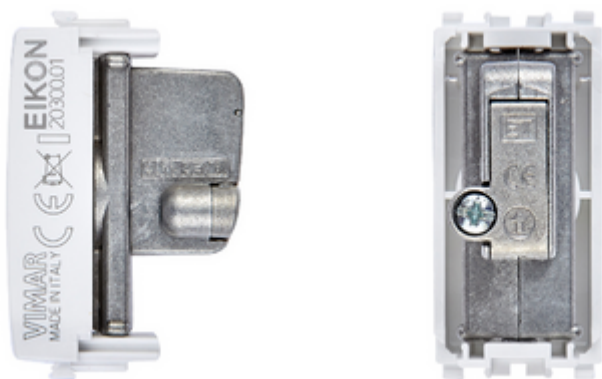

EIKON: Presa TV-RD-SAT diretta bianco

20300.01.B

Serie civili / Serie civili tradizionali / EIKON / Dispositivi

Presse TV-RD-SAT diretta bianco

Presse coassiale TV-RD-SAT, 5-2400 MHz, diretta (derivata), con connettore maschio, attenuazione di derivazione 1 dB, bianco. Permette il passaggio di corrente continua e segnali di controllo (24 V 500 mA max)

Disegni

Vista ingombri

Vista posteriore

Vista 3D

Gallery

Dati tecnici

- **Gruppo:** Antenne e tecnica satellitari
- **Classe:** Presa antenna
- **Tipologia:** Presa d'arrivo
- **Copertura:** Senza
- **Attenuazione collegamento a 860 MHz:** 0,10 dB
- **Attenuazione collegamento a 2150 MHz:** 0,20 dB
- **Numero di uscite:** 1
- **Adatto per alimentazione remota:** Sì
- **Tipo di fissaggio:** Fissaggio a scatto
- **Colore:** Bianco
- **Codice RAL (simile):** 9016
- **Materiale:** Plastica