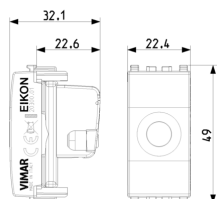

Stato prodotto

3 - Prod. gestito

Q.tà minima ordine

20 NR

Istruzioni, Manuali, Documentazione

- [Prese di segnale \(7385 kb\)](#)

Video

- [Spot Eikon](#)

Disegni

Vista ingombri

Vista posteriore

Vista 3D

Gallery

Dati tecnici

- **Gruppo:** Antenne e tecnica satellitari
- **Classe:** Presa antenna
- **Tipologia:** Presa d'arrivo
- **Copertura:** Senza
- **Attenuazione collegamento a 860 MHz:** 0,10 dB
- **Attenuazione collegamento a 2150 MHz:** 0,20 dB
- **Numero di uscite:** 1
- **Adatto per alimentazione remota:** Sì
- **Tipo di fissaggio:** Fissaggio a scatto
- **Colore:** Bianco
- **Codice RAL (simile):** 9016
- **Materiale:** Plastica

Marchi

- 00. Marcatura CE - UE
- 10. Marchio EAC - EACU
- 37. Marcatura CMIM - Marocco
- 43. Marchio UKCA - Regno Unito
- 99. Direttiva RAEE ([download](#))

Imballi

Codice 8007352314351
Qtà 1 NR
Dim. 4,1x2,8x5,3 [cm]
Peso 39,2 [g]

Codice 8007352314368
Qtà 20 NR
Dim. 21,4x11,6x6 [cm]
Peso 841 [g]

Codice 8007352634916
Qtà 200 NR
Dim. 30,5x25,5x22,5 [cm]
Peso 9.210 [g]

Codice 8007352750876
Qtà 8.800 NR
Dim. 120x80x105 [cm]
Peso 405.240 [g]