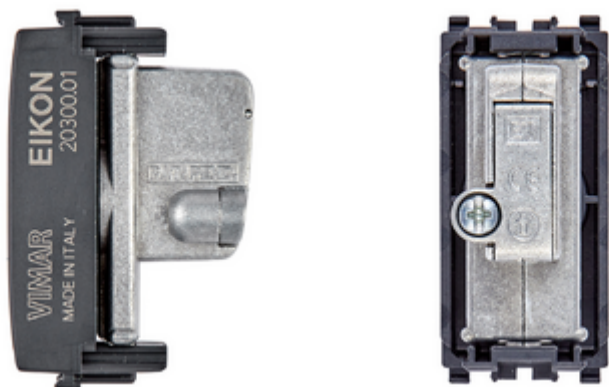

EIKON: Presa TV-RD-SAT diretta grigio

20300.01

Serie civili / Serie civili tradizionali / EIKON / Dispositivi

Presa TV-RD-SAT diretta grigio

Presse coassiale TV-RD-SAT, 5-2400 MHz, diretta (derivata), con connettore maschio, attenuazione di derivazione 1 dB, grigio. Permette il passaggio di corrente continua e segnali di controllo (24 V 500 mA max)

Disegni

Vista ingombri

Vista posteriore

Vista 3D

Gallery

Dati tecnici

- **Gruppo:** Antenne e tecnica satellitari
- **Classe:** Presa antenna
- **Tipologia:** Presa d'arrivo
- **Copertura:** Senza
- **Attenuazione collegamento a 860 MHz:** 0,10 dB
- **Attenuazione collegamento a 2150 MHz:** 0,20 dB
- **Numero di uscite:** 1
- **Adatto per alimentazione remota:** Sì
- **Tipo di fissaggio:** Fissaggio a scatto
- **Colore:** Grigio
- **Codice RAL (simile):** 7024
- **Materiale:** Plastica