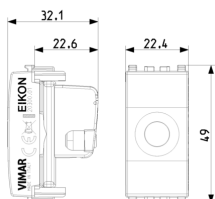

Stato prodotto

3 - Prod. gestito

Q.tà minima ordine

20 NR

Istruzioni, Manuali, Documentazione

- [Prese di segnale \(7385 kb\)](#)

Video

- [Spot Eikon](#)

Disegni

Vista ingombri

Vista posteriore

Vista 3D

Gallery

Dati tecnici

- **Gruppo:** Antenne e tecnica satellitari
- **Classe:** Presa antenna
- **Tipologia:** Presa d'arrivo
- **Copertura:** Senza
- **Attenuazione collegamento a 860 MHz:** 0,10 dB
- **Attenuazione collegamento a 2150 MHz:** 0,20 dB
- **Numero di uscite:** 1
- **Adatto per alimentazione remota:** Sì
- **Tipo di fissaggio:** Fissaggio a scatto
- **Colore:** Grigio
- **Codice RAL (simile):** 7024
- **Materiale:** Plastica

Marchi

- 00. Marcatura CE - UE
- 10. Marchio EAC - EACU
- 37. Marcatura CMIM - Marocco
- 43. Marchio UKCA - Regno Unito
- 99. Direttiva RAEE ([download](#))

Imballi

Codice 8007352249103
Qtà 1 NR
Dim. 4,1x2,8x5,3 [cm]
Peso 39,2 [g]

Codice 8007352249110
Qtà 20 NR
Dim. 21,4x11,6x6 [cm]
Peso 841 [g]

Codice 8007352634909
Qtà 200 NR
Dim. 30,5x25,5x22,5 [cm]
Peso 9.350 [g]

Codice 8007352750869
Qtà 8.800 NR
Dim. 120x80x105 [cm]
Peso 411.400 [g]