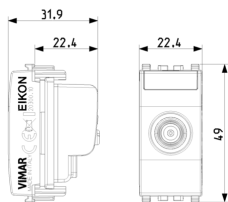

Stato prodotto

3 - Prod. gestito

Q.tà minima ordine

20 NR

Video

- [Spot Eikon](#)

Disegni

Vista ingombri

Vista posteriore

Vista 3D

Dati tecnici

- **Gruppo:** Antenne e tecnica satellitari
- **Classe:** Presa antenna
- **Tipologia:** Cassetta passante
- **Copertura:** Senza
- **Attenuazione collegamento a 860 MHz:** 10,60 dB
- **Attenuazione collegamento a 2150 MHz:** 9,90 dB
- **Numero di uscite:** 1
- **Attenuazione di passaggio a 860 MHz:** 2,20 dB
- **Attenuazione di passaggio a 2150 MHz:** 3,40 dB
- **Adatto per alimentazione remota:** No
- **Tipo di fissaggio:** Fissaggio a scatto
- **Colore:** Bianco
- **Codice RAL (simile):** 9016
- **Materiale:** Plastica

Marchi

- 00. Marcatura CE - UE
- 10. Marchio EAC - EACU
- 37. Marcatura CMIM - Marocco
- 43. Marchio UKCA - Regno Unito
- 99. Direttiva RAEE ([download](#))

Imballi

8 007352 314375

Codice 8007352314375
Qtà 1 NR
Dim. 4,1x2,8x5,3 [cm]
Peso 49,8 [g]

8 007352 314382

Codice 8007352314382
Qtà 20 NR
Dim. 21,4x11,6x6 [cm]
Peso 1.053 [g]

8 007352 634756

Codice 8007352634756
Qtà 200 NR
Dim. 30,5x25,5x22,5 [cm]
Peso 10.870 [g]

Legal

Vimar si riserva il diritto di modificare in ogni momento e senza preavviso le caratteristiche dei prodotti riportati. L'installazione deve essere effettuata da personale qualificato con l'osservanza delle disposizioni regolanti l'installazione del materiale elettrico in vigore nel paese dove i prodotti sono installati. Per le condizioni di utilizzo delle informazioni presenti sulla scheda prodotto vedere [Condizioni di utilizzo](#).