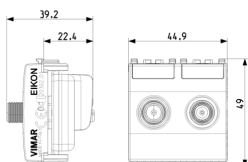

Stato prodotto

3 - Prod. gestito

Q.tà minima ordine

5 NR

Istruzioni, Manuali, Documentazione

- [Prese di segnale \(7385 kb\)](#)
- [Foglio istruzioni multilingua \(905 kb\)](#)

Video

- [Spot Eikon](#)

Disegni

Vista ingombri

Vista posteriore

Vista 3D

Dati tecnici

- **Gruppo:** Antenne e tecnica satellitari
- **Classe:** Presa antenna
- **Tipologia:** Presa d'arrivo TWIN
- **Copertura:** Senza
- **Attenuazione collegamento a 860 MHz:** 1,00 dB
- **Attenuazione collegamento a 2150 MHz:** 1,00 dB
- **Numero di uscite:** 2
- **Adatto per alimentazione remota:** Sì
- **Tipo di fissaggio:** Fissaggio a scatto
- **Colore:** Argento
- **Codice RAL (simile):** 9022
- **Protezione della superficie:** Laccato
- **Materiale:** Plastica

8 007352 403079

Codice 8007352403079
Qtà 5 NR
Dim. 14,4x11,6x6 [cm]
Peso 447,8 [g]

Legal

Vimar si riserva il diritto di modificare in ogni momento e senza preavviso le caratteristiche dei prodotti riportati. L'installazione deve essere effettuata da personale qualificato con l'osservanza delle disposizioni regolanti l'installazione del materiale elettrico in vigore nel paese dove i prodotti sono installati. Per le condizioni di utilizzo delle informazioni presenti sulla scheda prodotto vedere [Condizioni di utilizzo](#).