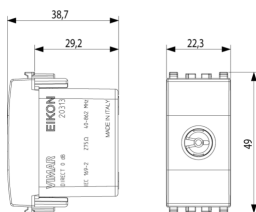

Disegni

Vista ingombri