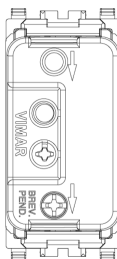

Stato prodotto

3 - Prod. gestito

Q.tà minima ordine

20 NR

Istruzioni, Manuali, Documentazione

- [Prese di segnale \(7385 kb\)](#)

Video

- [Spot Eikon](#)

Disegni

Vista ingombri

Vista posteriore

Vista 3D

Dati tecnici

- **Gruppo:** Antenne e tecnica satellitari
- **Classe:** Presa antenna
- **Tipologia:** Presa d'arrivo
- **Copertura:** Senza
- **Numero di uscite:** 1
- **Adatto per alimentazione remota:** Sì
- **Tipo di fissaggio:** Fissaggio a scatto
- **Colore:** Grigio
- **Codice RAL (simile):** 7024
- **Materiale:** Plastica

Marchi

- 10. Marchio EAC - EACU
- 43. Marchio UKCA - Regno Unito
- 99. Direttiva RAEE ([download](#))

Imballi

Codice 8007352508699
Qtà 1 NR
Dim. 4,1x2,8x5,3 [cm]
Peso 24,9 [g]

Codice 8007352508705
Qtà 20 NR
Dim. 21,4x11,6x6 [cm]
Peso 557,5 [g]