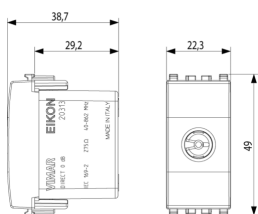

EIKON: Presa TV semplice 40-862MHz grigio

20313

Serie civili / Serie civili tradizionali / EIKON / Dispositivi

Presse TV semplice 40-862MHz grigio

Presse coassiale TV, 40-862 MHz, semplice, con connettore femmina IEC 60169-2, grigio

Stato prodotto

3 - Prod. gestito

Q.tà minima ordine

20 NR

Istruzioni, Manuali, Documentazione

- [Prese di segnale (7385 kb)](#)

Video

- [Spot Eikon](#)

Disegni

Vista ingombri