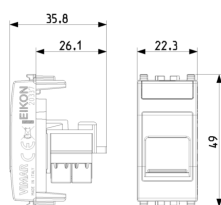

Stato prodotto

3 - Prod. gestito

Q.tà minima ordine

20 NR

Istruzioni, Manuali, Documentazione

- [Prese di segnale \(7385 kb\)](#)
- [Foglio istruzioni multilingua \(325 kb\)](#)

Video

- [Spot Eikon](#)

Disegni

Vista ingombri

Vista posteriore

Vista 3D

Dati tecnici

- **Gruppo:** Materiale d'installazione per reti di comunicazione dnt/fnt
- **Classe:** Connettore modulare
- **Tipologia:** Presa (jack)
- **Tipo di connettore:** RJ45 8(8)
- **Schermato:** No
- **Categoria:** 6
- **Tipo di collegamento:** A crimpare
- **Utensile speciale necessario:** Sì
- **Adatto per cavo circolare:** Sì
- **Adatto per cavo piatto:** No
- **Adatto per trefolo:** No
- **Adatto per conduttore massiccio:** No
- **Colore:** Bianco

Marchi

- 00. Marcatura CE - UE
- 10. Marchio EAC - EACU
- 43. Marchio UKCA - Regno Unito
- 92. RoHS UAE
- 99. Direttiva RAEE ([download](#))

Imballi

8 007352 395626

Codice 8007352395626
Qtà 1 NR
Dim. 5,1x2,8x5,3 [cm]
Peso 21,2 [g]

8 007352 395633

Codice 8007352395633
Qtà 20 NR
Dim. 27x11,6x6 [cm]
Peso 495,4 [g]

8 007352 650251

Codice 8007352650251
Qtà 120 NR
Dim. 37,5x30x13,5 [cm]
Peso 3.324 [g]

Legal

Vimar si riserva il diritto di modificare in ogni momento e senza preavviso le caratteristiche dei prodotti riportati. L'installazione deve essere effettuata da personale qualificato con l'osservanza delle disposizioni regolanti l'installazione del materiale elettrico in vigore nel paese dove i prodotti sono installati. Per le condizioni di utilizzo delle informazioni presenti sulla scheda prodotto vedere [Condizioni di utilizzo](#).