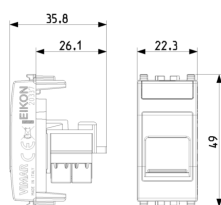

Stato prodotto

3 - Prod. gestito

Q.tà minima ordine

20 NR

Istruzioni, Manuali, Documentazione

- [Prese di segnale \(7385 kb\)](#)
- [Foglio istruzioni multilingua \(325 kb\)](#)

Video

- [Spot Eikon](#)

Disegni

Vista ingombri

Vista posteriore

Vista 3D

Dati tecnici

- **Gruppo:** Materiale d'installazione per reti di comunicazione dnt/fnt
- **Classe:** Connettore modulare
- **Tipologia:** Presa (jack)
- **Tipo di connettore:** RJ45 8(8)
- **Schermato:** No
- **Categoria:** 6
- **Tipo di collegamento:** A crimpare
- **Utensile speciale necessario:** Sì
- **Adatto per cavo circolare:** Sì
- **Adatto per cavo piatto:** No
- **Adatto per trefolo:** No
- **Adatto per conduttore massiccio:** No
- **Colore:** Altro

Marchi

- 00. Marcatura CE - UE
- 10. Marchio EAC - EACU
- 43. Marchio UKCA - Regno Unito
- 92. RoHS UAE
- 99. Direttiva RAEE ([download](#))

Imballi

8 007352 395602

Codice 8007352395602
Qtà 1 NR
Dim. 5,1x2,8x5,3 [cm]
Peso 21,2 [g]

8 007352 395619

Codice 8007352395619
Qtà 20 NR
Dim. 27x11,6x6 [cm]
Peso 495,4 [g]

8 007352 650244

Codice 8007352650244
Qtà 120 NR
Dim. 37,5x30x13,5 [cm]
Peso 3.324 [g]

Legal

Vimar si riserva il diritto di modificare in ogni momento e senza preavviso le caratteristiche dei prodotti riportati. L'installazione deve essere effettuata da personale qualificato con l'osservanza delle disposizioni regolanti l'installazione del materiale elettrico in vigore nel paese dove i prodotti sono installati. Per le condizioni di utilizzo delle informazioni presenti sulla scheda prodotto vedere [Condizioni di utilizzo](#).