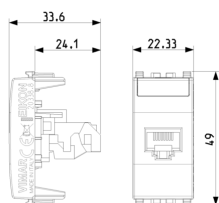

Stato prodotto

3 - Prod. gestito

Q.tà minima ordine

10 NR

Istruzioni, Manuali, Documentazione

- [Prese di segnale \(7385 kb\)](#)
- [Foglio istruzioni multilingua \(280 kb\)](#)

Disegni

Vista ingombri

Vista posteriore

Vista 3D

Dati tecnici

- **Gruppo:** Materiale d'installazione per reti di comunicazione dnt/fnt
- **Classe:** Connettore modulare
- **Tipologia:** Presa (jack)
- **Tipo di connettore:** RJ45 8(8)
- **Schermato:** No
- **Categoria:** 5e
- **Tipo di collegamento:** A crimpare
- **Utensile speciale necessario:** No
- **Adatto per cavo circolare:** Sì
- **Adatto per cavo piatto:** No
- **Adatto per trefolo:** No
- **Adatto per conduttore massiccio:** No
- **Colore:** Argento
- **Gamma AWG:** 23 - 24

Marchi

- 00. Marcatura CE - UE
- 10. Marchio EAC - EACU
- 43. Marchio UKCA - Regno Unito
- 99. Direttiva RAEE ([download](#))

Imballi

Codice 8007352290150
Qtà 1 NR
Dim. 5,1x2,8x5,3 [cm]
Peso 17,07 [g]

Codice 8007352290167
Qtà 10 NR
Dim. 14,4x11,6x6 [cm]
Peso 218,47 [g]

Codice 8007352639492
Qtà 120 NR
Dim. 36,5x33x13,5 [cm]
Peso 3.036 [g]

Legal

Vimar si riserva il diritto di modificare in ogni momento e senza preavviso le caratteristiche dei prodotti riportati. L'installazione deve essere effettuata da personale qualificato con l'osservanza delle disposizioni regolanti l'installazione del materiale elettrico in vigore nel paese dove i prodotti sono installati. Per le condizioni di utilizzo delle informazioni presenti sulla scheda prodotto vedere [Condizioni di utilizzo](#).