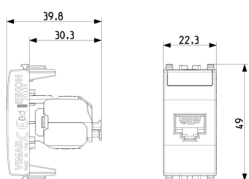

Stato prodotto

3 - Prod. gestito

Q.tà minima ordine

10 NR

Istruzioni, Manuali, Documentazione

- [Prese di segnale \(7385 kb\)](#)
- [Foglio istruzioni multilingua \(829 kb\)](#)

Disegni

Vista ingombri

Vista posteriore

Vista 3D

Dati tecnici

- **Gruppo:** Materiale d'installazione per reti di comunicazione dnt/fnt
- **Classe:** Connettore modulare
- **Tipologia:** Presa (jack)
- **Tipo di connettore:** RJ45 8(8)
- **Schermato:** No
- **Categoria:** 6
- **Tipo di collegamento:** A crimpare
- **Utensile speciale necessario:** No
- **Adatto per cavo circolare:** Sì
- **Adatto per cavo piatto:** Sì
- **Adatto per trefolo:** No
- **Adatto per conduttore massiccio:** No
- **Colore:** Altro
- **Gamma AWG:** 23 - 26

Marchi

- 00. Marcatura CE - UE
- 10. Marchio EAC - EACU
- 24. Certificato FORCE ([download](#))
- 43. Marchio UKCA - Regno Unito
- 99. Direttiva RAEE ([download](#))

Imballi

8 007352463431

Codice 8007352463431
Qtà 1 NR
Dim. 5,1x4,3x5,3 [cm]
Peso 19,8 [g]

8 007352463448

Codice 8007352463448
Qtà 10 NR
Dim. 26,9x11,6x4,9 [cm]
Peso 279,4 [g]

8 007352637399

Codice 8007352637399
Qtà 200 NR
Dim. 47,5x27x29 [cm]
Peso 5.888 [g]

Legal

Vimar si riserva il diritto di modificare in ogni momento e senza preavviso le caratteristiche dei prodotti riportati. L'installazione deve essere effettuata da personale qualificato con l'osservanza delle disposizioni regolanti l'installazione del materiale elettrico in vigore nel paese dove i prodotti sono installati. Per le condizioni di utilizzo delle informazioni presenti sulla scheda prodotto vedere [Condizioni di utilizzo](#).