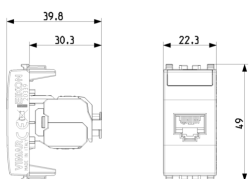

Stato prodotto

3 - Prod. gestito

Q.tà minima ordine

10 NR

Istruzioni, Manuali, Documentazione

- [Prese di segnale \(7385 kb\)](#)
- [FI - Foglio istruzioni ZIS_49401350B0 \(671 kb\)](#)

Disegni

Vista ingombri

Vista posteriore

Vista 3D

Dati tecnici

- **Gruppo:** Materiale d'installazione per reti di comunicazione dnt/fnt
- **Classe:** Connettore modulare
- **Tipologia:** Presa (jack)
- **Tipo di connettore:** RJ45 8(8)
- **Schermato:** Sì
- **Categoria:** 6
- **Tipo di collegamento:** A crimpare
- **Utensile speciale necessario:** No
- **Adatto per cavo circolare:** Sì
- **Adatto per cavo piatto:** No
- **Adatto per trefolo:** No
- **Adatto per conduttore massiccio:** No
- **Colore:** Bianco
- **Gamma AWG:** 23 - 26

Marchi

- 00. Marcatura CE - UE
- 10. Marchio EAC - EACU
- 24. Certificato FORCE ([download](#))
- 43. Marchio UKCA - Regno Unito
- 99. Direttiva RAEE ([download](#))

Imballi

Codice 8007352464568
Qtà 1 NR
Dim. 5,1x4,3x5,3 [cm]
Peso 34,1 [g]

Codice 8007352464575
Qtà 10 NR
Dim. 26,9x11,6x4,9 [cm]
Peso 409,6 [g]

Legal

Vimar si riserva il diritto di modificare in ogni momento e senza preavviso le caratteristiche dei prodotti riportati. L'installazione deve essere effettuata da personale qualificato con l'osservanza delle disposizioni regolanti l'installazione del materiale elettrico in vigore nel paese dove i prodotti sono installati. Per le condizioni di utilizzo delle informazioni presenti sulla scheda prodotto vedere [Condizioni di utilizzo](#).