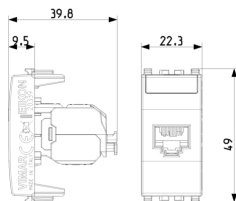

Stato prodotto

3 - Prod. gestito

Q.tà minima ordine

10 NR

Istruzioni, Manuali, Documentazione

- [Foglio istruzioni multilingua \(829 kb\)](#)

Disegni

Vista ingombri

Vista posteriore

Vista 3D

Dati tecnici

- **Gruppo:** Materiale d'installazione per reti di comunicazione dnt/fnt
- **Classe:** Connettore modulare
- **Tipologia:** Presa (jack)
- **Tipo di connettore:** RJ45 8(8)
- **Schermato:** No
- **Categoria:** 6A
- **Tipo di collegamento:** A crimpare
- **Utensile speciale necessario:** No
- **Adatto per cavo circolare:** Sì
- **Adatto per cavo piatto:** No
- **Adatto per trefolo:** No
- **Adatto per conduttore massiccio:** No
- **Colore:** Bianco
- **Gamma AWG:** 23 - 26

Codice 8007352560314
Qtà 1 NR
Dim. 5,1x4,3x5,3 [cm]
Peso 20,6 [g]

Codice 8007352560321
Qtà 10 NR
Dim. 26,9x11,6x4,9 [cm]
Peso 275,3 [g]

Legal

Vimar si riserva il diritto di modificare in ogni momento e senza preavviso le caratteristiche dei prodotti riportati. L'installazione deve essere effettuata da personale qualificato con l'osservanza delle disposizioni regolanti l'installazione del materiale elettrico in vigore nel paese dove i prodotti sono installati. Per le condizioni di utilizzo delle informazioni presenti sulla scheda prodotto vedere [Condizioni di utilizzo](#).