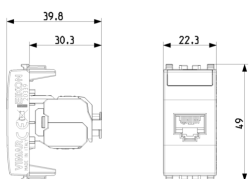

Stato prodotto

3 - Prod. gestito

Q.tà minima ordine

10 NR

Istruzioni, Manuali, Documentazione

- [Prese di segnale \(7385 kb\)](#)
- [FI - Foglio istruzioni ZIS_49401350B0 \(671 kb\)](#)

Disegni

Vista ingombri

Vista posteriore

Vista 3D

Dati tecnici

- **Gruppo:** Materiale d'installazione per reti di comunicazione dnt/fnt
- **Classe:** Connettore modulare
- **Tipologia:** Presa (jack)
- **Tipo di connettore:** RJ45 8(8)
- **Schermato:** Sì
- **Categoria:** 6A
- **Tipo di collegamento:** A crimpare
- **Utensile speciale necessario:** No
- **Adatto per cavo circolare:** Sì
- **Adatto per cavo piatto:** No
- **Adatto per trefolo:** No
- **Adatto per conduttore massiccio:** No
- **Colore:** Bianco
- **Gamma AWG:** 23 - 26

Marchi

- 00. Marcatura CE - UE
- 10. Marchio EAC - EACU
- 24. Certificato FORCE ([download](#))
- 43. Marchio UKCA - Regno Unito
- 99. Direttiva RAEE ([download](#))

Imballi

8 007352464667

Codice 8007352464667
Qtà 1 NR
Dim. 5,1x4,3x5,3 [cm]
Peso 34,3 [g]

8 007352464674

Codice 8007352464674
Qtà 10 NR
Dim. 26,9x11,6x4,9 [cm]
Peso 409,9 [g]

Legal

Vimar si riserva il diritto di modificare in ogni momento e senza preavviso le caratteristiche dei prodotti riportati. L'installazione deve essere effettuata da personale qualificato con l'osservanza delle disposizioni regolanti l'installazione del materiale elettrico in vigore nel paese dove i prodotti sono installati. Per le condizioni di utilizzo delle informazioni presenti sulla scheda prodotto vedere [Condizioni di utilizzo](#).