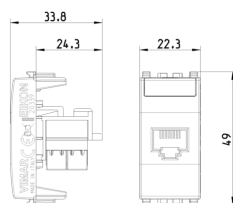

Stato prodotto

3 - Prod. gestito

Q.tà minima ordine

10 NR

Istruzioni, Manuali, Documentazione

- [Prese di segnale \(7385 kb\)](#)
- [Foglio istruzioni multilingua \(701 kb\)](#)

Disegni

Vista ingombri

Vista posteriore

Vista 3D

Dati tecnici

- **Gruppo:** Materiale d'installazione per reti di comunicazione dnt/fnt
- **Classe:** Connettore modulare
- **Tipologia:** Presa (jack)
- **Tipo di connettore:** RJ45 8(8)
- **Schermato:** No
- **Categoria:** 5e
- **Tipo di collegamento:** 110
- **Utensile speciale necessario:** Sì
- **Adatto per cavo circolare:** Sì
- **Adatto per cavo piatto:** No
- **Adatto per trefolo:** No
- **Adatto per conduttore massiccio:** No
- **Colore:** Altro
- **Gamma AWG:** 22 - 26

Marchi

- 00. Marcatura CE - UE
- 10. Marchio EAC - EACU
- 43. Marchio UKCA - Regno Unito
- 99. Direttiva RAEE ([download](#))

Imballi

8 007352 255845

8 007352 255852

Codice 8007352255845
Qtà 1 NR
Dim. 5,1x4,3x5,3 [cm]
Peso 20,8 [g]

Codice 8007352255852
Qtà 10 NR
Dim. 26,9x11,6x4,9 [cm]
Peso 275,2 [g]

Legal

Vimar si riserva il diritto di modificare in ogni momento e senza preavviso le caratteristiche dei prodotti riportati. L'installazione deve essere effettuata da personale qualificato con l'osservanza delle disposizioni regolanti l'installazione del materiale elettrico in vigore nel paese dove i prodotti sono installati. Per le condizioni di utilizzo delle informazioni presenti sulla scheda prodotto vedere [Condizioni di utilizzo](#).