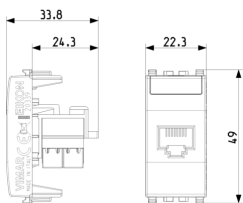

Stato prodotto

3 - Prod. gestito

Q.tà minima ordine

10 NR

Istruzioni, Manuali, Documentazione

- [Prese di segnale \(7385 kb\)](#)
- [Foglio istruzioni multilingua \(263 kb\)](#)

Disegni

Vista ingombri

Vista posteriore

Vista 3D

Dati tecnici

- **Gruppo:** Materiale d'installazione per reti di comunicazione dnt/fnt
- **Classe:** Connettore modulare
- **Tipologia:** Presa (jack)
- **Tipo di connettore:** RJ45 8(8)
- **Schermato:** No
- **Categoria:** 6
- **Tipo di collegamento:** 110
- **Utensile speciale necessario:** Sì
- **Adatto per cavo circolare:** Sì
- **Adatto per cavo piatto:** Sì
- **Adatto per trefolo:** No
- **Adatto per conduttore massiccio:** No
- **Colore:** Altro
- **Gamma AWG:** 22 - 26

Marchi

- 00. Marcatura CE - UE
- 10. Marchio EAC - EACU
- 43. Marchio UKCA - Regno Unito
- 99. Direttiva RAEE ([download](#))

Imballi

Codice 8007352255883
Qtà 1 NR
Dim. 5,1x4,3x5,3 [cm]
Peso 20,73 [g]

Codice 8007352255890
Qtà 10 NR
Dim. 26,9x11,6x4,9 [cm]
Peso 274,27 [g]

Codice 8007352637382
Qtà 200 NR
Dim. 47,5x27x29 [cm]
Peso 5.786 [g]

Legal

Vimar si riserva il diritto di modificare in ogni momento e senza preavviso le caratteristiche dei prodotti riportati. L'installazione deve essere effettuata da personale qualificato con l'osservanza delle disposizioni regolanti l'installazione del materiale elettrico in vigore nel paese dove i prodotti sono installati. Per le condizioni di utilizzo delle informazioni presenti sulla scheda prodotto vedere [Condizioni di utilizzo](#).