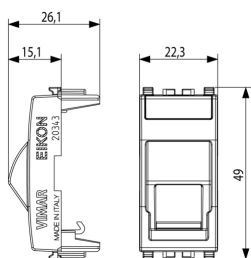

Stato prodotto

3 - Prod. gestito

Q.tà minima ordine

20 NR

Video

- [Spot Eikon](#)

Disegni

Vista ingombri

Vista posteriore

Vista 3D

Dati tecnici

- **Gruppo:** Dispositivi di commutazione domestici
- **Classe:** Adattatore di transizione per dispositivi di commutazione domestici
- **Colore:** Bianco
- **Codice RAL (simile):** 9016
- **Con coperchio a cerniera:** No

- **Con etichetta:** Sì
- **Larghezza dell'apparecchio:** 22,30 mm
- **Altezza dell'apparecchio:** 49,00 mm
- **Profondità dell'apparecchio:** 26,10 mm

Marchi

- 43. Marchio UKCA - Regno Unito

Imballi

Codice 8007352560413
Qtà 1 NR
Dim. 2,2x4,9x2,6 [cm]
Peso 6,85 [g]

Codice 8007352560420
Qtà 2 NR
Dim. 4,1x2,8x5,3 [cm]
Peso 13,7 [g]

Codice 8007352560437
Qtà 20 NR
Dim. 14,4x9x6 [cm]
Peso 172,2 [g]

Legal

Vimar si riserva il diritto di modificare in ogni momento e senza preavviso le caratteristiche dei prodotti riportati. L'installazione deve essere effettuata da personale qualificato con l'osservanza delle disposizioni regolanti l'installazione del materiale elettrico in vigore nel paese dove i prodotti sono installati. Per le condizioni di utilizzo delle informazioni presenti sulla scheda prodotto vedere [Condizioni di utilizzo](#).