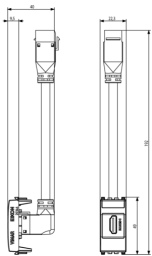

Disegni

Vista ingombri

Vista posteriore

Vista 3D

Dati tecnici

- **Gruppo:** Dispositivi di commutazione domestici
- **Classe:** Coperchio per interfaccia di comunicazione
- **Composizione:** Dispositivo modulare per interruttori domestici
- **Impiego:** HDMI
- **Anello portante:** No
- **Con protezione polvere:** No
- **Con coperchio a cerniera:** No
- **Con stampa:** No
- **Tipo di montaggio:** Incassato
- **Materiale:** Plastica
- **Qualità del materiale:** Materiale termoplastico
- **Senza alogeni:** Sì
- **Protezione della superficie:** Laccato
- **Tipo superficie:** Opaco
- **Colore:** Argento
- **Codice RAL (simile):** 9022
- **Trasparente:** No
- **Numero moduli da frutto:** 1
- **Con alette bloccacavo:** No
- **Morsetto di giunzione:** No
- **Adatto per classe di protezione (IP):** IP20
- **Larghezza dell'apparecchio:** 22,30 mm
- **Altezza dell'apparecchio:** 49,00 mm
- **Profondità dell'apparecchio:** 46,90 mm

Marchi

- 00. Marcatura CE - UE
- 10. Marchio EAC - EACU
- 43. Marchio UKCA - Regno Unito
- 99. Direttiva RAEE ([download](#))

Imballi

Codice 8007352560499
Qtà 1 NR
Dim. 14,2x6,7x5,9 [cm]
Peso 83,3 [g]

Legal