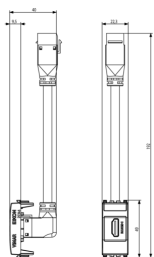

Disegni

Vista ingombri

Vista posteriore

Vista 3D

Dati tecnici

- **Gruppo:** Dispositivi di commutazione domestici
- **Classe:** Coperchio per interfaccia di comunicazione
- **Composizione:** Dispositivo modulare per interruttori domestici
- **Impiego:** HDMI
- **Anello portante:** No
- **Con protezione polvere:** No
- **Con coperchio a cerniera:** No
- **Con stampa:** No
- **Tipo di montaggio:** Incassato
- **Materiale:** Plastica
- **Qualità del materiale:** Materiale termoplastico
- **Senza alogeni:** Sì
- **Protezione della superficie:** Non trattato
- **Tipo superficie:** Opaco
- **Colore:** Grigio
- **Codice RAL (simile):** 7024
- **Trasparente:** No
- **Numero moduli da frutto:** 1
- **Con alette bloccacavo:** No
- **Morsetto di giunzione:** No
- **Adatto per classe di protezione (IP):** IP20
- **Larghezza dell'apparecchio:** 22,30 mm
- **Altezza dell'apparecchio:** 49,00 mm
- **Profondità dell'apparecchio:** 46,90 mm

Marchi

- 00. Marcatura CE - UE
- 10. Marchio EAC - EACU
- 43. Marchio UKCA - Regno Unito
- 99. Direttiva RAEE ([download](#))

Imballi

Codice 8007352560475
Qtà 1 NR
Dim. 14,2x6,7x5,9 [cm]
Peso 83,3 [g]

Legal