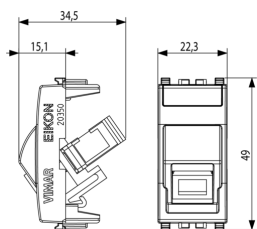

Stato prodotto

3 - Prod. gestito

Q.tà minima ordine

10 NR

Disegni

Vista ingombri

Vista posteriore

Vista 3D

Marchi

- 10. Marchio EAC - EACU

Imballi

8 007352561090

Codice 8007352561090
Qtà 1 NR
Dim. 4,1x2,8x5,3 [cm]
Peso 13,2 [g]

8 007352561106

Codice 8007352561106
Qtà 10 NR
Dim. 14,4x9x6 [cm]
Peso 168 [g]

Legal