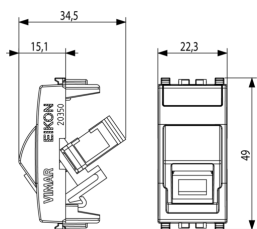

Stato prodotto

3 - Prod. gestito

Q.tà minima ordine

10 NR

Disegni

Vista ingombri

Vista posteriore

Vista 3D

- **Tipo di connettore collegamento 2:** SC
- **Tipo di fissaggio:** Bloccare in posizione
- **Colore:** Altro

Marchi

- 10. Marchio EAC - EACU

Imballi

8 007352561076

Codice 8007352561076
Qtà 1 NR
Dim. 4,1x2,8x5,3 [cm]
Peso 13,1 [g]

8 007352561083

Codice 8007352561083
Qtà 10 NR
Dim. 14,4x9x6 [cm]
Peso 166,1 [g]

Legal

Vimar si riserva il diritto di modificare in ogni momento e senza preavviso le caratteristiche dei prodotti riportati. L'installazione deve essere effettuata da personale qualificato con l'osservanza delle disposizioni regolanti l'installazione del materiale elettrico in vigore nel paese dove i prodotti sono installati. Per le condizioni di utilizzo delle informazioni presenti sulla scheda prodotto vedere [Condizioni di utilizzo](#).