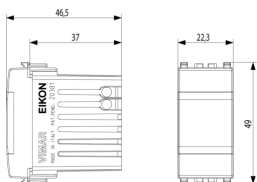

Vista ingombri

Vista posteriore

Vista 3D

Dati tecnici

- **Gruppo:** Dispositivi di commutazione domestici
- **Classe:** Segnale luminoso per commutatori
- **Numero moduli da frutto:** 1
- **Con lampada inclusa:** Sì
- **Tipo lampada:** LED non sostituibile
- **Con luce lampeggiante:** No
- **Con simbolo/stampa fisso/a:** No
- **Con simbolo intercambiabile:** No
- **Tipo di montaggio:** Incassato
- **Tipo di fissaggio:** Bloccare in posizione
- **Materiale:** Plastica
- **Qualità del materiale:** Materiale termoplastico
- **Protezione della superficie:** Non trattato
- **Tipo superficie:** Opaco
- **Colore:** Bianco
- **Codice RAL (simile):** 9016
- **Trasparente:** No
- **Colore del corpo luminoso:** Bianco
- **Adatto per classe di protezione (IP):** IP40
- **Tensione nominale:** 230 V

Marchi

- 00. Marcatura CE - UE
- 10. Marchio EAC - EACU
- 43. Marchio UKCA - Regno Unito
- 96. Esperto elettrotecnico ([download](#))
- 99. Direttiva RAEE ([download](#))

Imballi

Codice 8007352314917
Qtà 1 NR
Dim. 5,1x2,8x5,3 [cm]
Peso 33 [g]

Codice 8007352314924
Qtà 5 NR
Dim. 14,2x6,7x5,9 [cm]
Peso 194,67 [g]

Legal

Vimar si riserva il diritto di modificare in ogni momento e senza preavviso le caratteristiche dei prodotti riportati. L'installazione deve essere effettuata da personale qualificato con l'osservanza delle disposizioni regolanti l'installazione del materiale elettrico in vigore nel paese dove i prodotti sono installati. Per le condizioni di utilizzo delle informazioni presenti sulla scheda prodotto vedere [Condizioni di utilizzo](#).