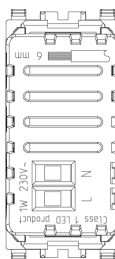

Q.tà minima ordine

5 NR

Istruzioni, Manuali, Documentazione

- [Segnalazioni ottiche acustiche \(6058 kb\)](#)

Video

- [Spot Eikon](#)

Disegni

Vista ingombri

Vista posteriore

Vista 3D

Dati tecnici

- **Gruppo:** Dispositivi di commutazione domestici
- **Classe:** Segnale luminoso per commutatori
- **Numero moduli da frutto:** 1
- **Con lampada inclusa:** Sì
- **Tipo lampada:** LED non sostituibile
- **Con luce lampeggiante:** No
- **Con simbolo/stampa fisso/a:** No
- **Con simbolo intercambiabile:** No
- **Tipo di montaggio:** Incassato
- **Tipo di fissaggio:** Bloccare in posizione
- **Materiale:** Plastica
- **Qualità del materiale:** Materiale termoplastico
- **Protezione della superficie:** Laccato
- **Tipo superficie:** Opaco
- **Colore:** Argento
- **Codice RAL (simile):** 9022
- **Trasparente:** No
- **Colore del corpo luminoso:** Bianco
- **Adatto per classe di protezione (IP):** IP40
- **Tensione nominale:** 230 V

Marchi

- 00. Marcatura CE - UE
- 10. Marchio EAC - EACU
- 43. Marchio UKCA - Regno Unito
- 96. Esperto elettrotecnico ([download](#))
- 99. Direttiva RAEE ([download](#))

Imballi

Codice 8007352286672
Qtà 1 NR
Dim. 5,1x2,8x5,3 [cm]
Peso 32,93 [g]

Codice 8007352286689
Qtà 5 NR
Dim. 14,2x6,7x5,9 [cm]
Peso 194,27 [g]

Legal

Vimar si riserva il diritto di modificare in ogni momento e senza preavviso le caratteristiche dei prodotti riportati. L'installazione deve essere effettuata da personale qualificato con l'osservanza delle disposizioni regolanti l'installazione del materiale elettrico in vigore nel paese dove i prodotti sono installati. Per le condizioni di utilizzo delle informazioni presenti sulla scheda prodotto vedere [Condizioni di utilizzo](#).