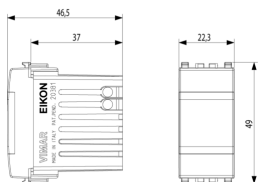

Disegni

Vista ingombri