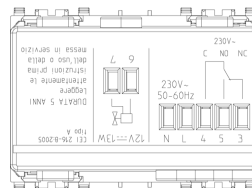

Stato prodotto

2 - Prod. in eliminaz.

Q.tà minima ordine

1 NR

Istruzioni, Manuali, Documentazione

- [Rivelamento \(1037 kb\)](#)
- [Manuale installatore \(4312 kb\)](#)

Video

- [Spot Eikon](#)

Disegni

Vista ingombri

Vista posteriore

Vista 3D

Gallery

Dati tecnici

- **Gruppo:** Sistemi di allarme, chiamate di emergenza e di segnalazione
- **Classe:** Rivelatore di gas
- **Rileva il butano:** Sì
- **Rileva il metano:** No
- **Rileva altri tipi di gas:** Sì
- **Gas asfissiante:** Sì
- **Gas esplosivo:** Sì
- **Gas infiammabile:** Sì
- **Gas tossico:** No
- **Tipo di montaggio:** Incasso
- **Tipo di segnalazione:** Ottico/acustico
- **Colore:** Bianco
- **Larghezza:** 67,50 mm
- **Altezza/profondità:** 49 mm

Marchi

- 00. Marcatura CE - UE
- 37. Marcatura CMIM - Marocco
- 43. Marchio UKCA - Regno Unito
- 96. Esperto elettrotecnico ([download](#))
- 99. Direttiva RAEE ([download](#))

Imballi

Codice 8007352313385
Qtà 1 NR
Dim. 11,2x9,6x9,8 [cm]
Peso 332,53 [g]