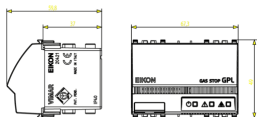

Stato prodotto

2 - Prod. in eliminaz.

Q.tà minima ordine

1 NR

Istruzioni, Manuali, Documentazione

- [Rivelamento \(1037 kb\)](#)
- [Manuale installatore \(4312 kb\)](#)

Video

- [Spot Eikon](#)

Disegni

Vista ingombri

Vista posteriore

Vista 3D

Gallery

Dati tecnici

- **Gruppo:** Sistemi di allarme, chiamate di emergenza e di segnalazione
- **Classe:** Rivelatore di gas
- **Rileva il butano:** Sì
- **Rileva il metano:** No
- **Rileva altri tipi di gas:** Sì
- **Gas asfissiante:** Sì
- **Gas esplosivo:** Sì
- **Gas infiammabile:** Sì
- **Gas tossico:** No
- **Tipo di montaggio:** Incasso
- **Tipo di segnalazione:** Ottico/acustico
- **Colore:** Bianco
- **Larghezza:** 67,50 mm
- **Altezza/profondità:** 49 mm

Marchi

- 00. Marcatura CE - UE
- 37. Marcatura CMIM - Marocco
- 43. Marchio UKCA - Regno Unito
- 96. Esperto elettrotecnico ([download](#))
- 99. Direttiva RAEE ([download](#))

Imballi

Codice 8007352313385
Qtà 1 NR
Dim. 11,2x9,6x9,8 [cm]
Peso 332,53 [g]