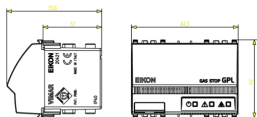

Disegni

Vista ingombri