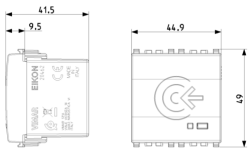

Video

- [Configurazione e gestione da app](#)

Disegni

Vista ingombri

Vista posteriore

Vista 3D

Dati tecnici

- **Gruppo:** Sistemi di allarme, chiamate di emergenza e di segnalazione
- **Classe:** Sistema di controllo dell'accesso
- **Stand-alone:** Sì
- **Collegabile in rete:** No
- **Allacciamento PC:** No
- **Tipo di interfaccia/connesione:** Altro
- **Numero max. di persone:** 200
- **Metodo di lettura:** Code
- **Uscita segnale:** Segnale luminoso
- **Tipo di montaggio:** Incassato
- **Tensione d'esercizio in AC 50 Hz:** 230,00 - 230,01 V
- **Tensione d'esercizio in AC 60 Hz:** 230,00 - 230,01 V
- **Grado di protezione (IP):** IP20
- **Colore:** Bianco
- **Tipologia:** Lettore
- **Materiale:** Plastica
- **Power over Ethernet:** Altro
- **Larghezza:** 44,90 mm
- **Altezza:** 49,00 mm
- **Profondità:** 41,50 mm

Codice 8007352659872
Qtà 1 NR
Dim. 6x5,4x5,2 [cm]
Peso 65 [g]

Codice 8007352663213
Qtà 10 NR
Dim. 28,1x13,1x6 [cm]
Peso 650 [g]

Legal

Vimar si riserva il diritto di modificare in ogni momento e senza preavviso le caratteristiche dei prodotti riportati. L'installazione deve essere effettuata da personale qualificato con l'osservanza delle disposizioni regolanti l'installazione del materiale elettrico in vigore nel paese dove i prodotti sono installati. Per le condizioni di utilizzo delle informazioni presenti sulla scheda prodotto vedere [Condizioni di utilizzo](#).