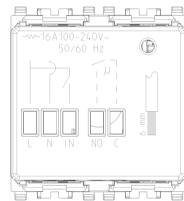

Stato prodotto

3 - Prod. gestito

Q.tà minima ordine

1 NR

Istruzioni, Manuali, Documentazione

- [Foglio istruzioni multilingua Light \(780 kb\)](#)
- [Foglio istruzioni multilingua Full \(1333 kb\)](#)
- [Manuale app View Wireless \(15556 kb\)](#)
- [Manuel appli View Wireless \(37703 kb\)](#)
- [Manual app View Wireless \(37528 kb\)](#)
- [Manual View Wireless app \(37579 kb\)](#)
- [Εγχειρίδιο τεχνικού εγκατάστασης \(37781 kb\)](#)
- [Installationsanleitung View Wireless \(37508 kb\)](#)
- [Manuale installatore Portale View Vimar \(3245 kb\)](#)
- [Manuel Portail View Vimar \(2101 kb\)](#)
- [Manual Portal Vimar View \(2069 kb\)](#)
- [Vimar View Portal installer manual \(2173 kb\)](#)
- [Εγχειρίδιο χρήσης Πύλη View Vimar \(2210 kb\)](#)
- [Bedienungsanleitung Portal View Vimar \(2182 kb\)](#)

Video

- [Configurazione e gestione da app](#)

Disegni

Vista ingombri

Vista posteriore

Vista 3D

Dati tecnici

- **Gruppo:** Sistemi di allarme, chiamate di emergenza e di segnalazione
- **Classe:** Sistema di controllo dell'accesso
- **Stand-alone:** Sì
- **Collegabile in rete:** No
- **Allacciamento PC:** No
- **Tipo di interfaccia/connesione:** Altro
- **Numero max. di persone:** 200
- **Metodo di lettura:** Code
- **Uscita segnale:** Segnale luminoso
- **Tipo di montaggio:** Incassato
- **Tensione d'esercizio in AC 50 Hz:** 230,00 - 230,01 V
- **Tensione d'esercizio in AC 60 Hz:** 230,00 - 230,01 V
- **Grado di protezione (IP):** IP20
- **Colore:** Bianco
- **Tipologia:** Lettore
- **Materiale:** Plastica
- **Power over Ethernet:** Altro
- **Larghezza:** 44,90 mm
- **Altezza:** 49,00 mm
- **Profondità:** 41,50 mm