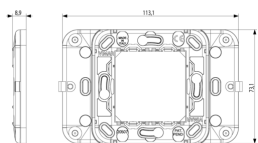

Stato prodotto

3 - Prod. gestito

Q.tà minima ordine

10 NR

Potrebbe interessarti anche

07937 - Vite 35mm per
fissaggio supporto

07939 - Vite 50mm per
fissaggio supporto

Istruzioni, Manuali, Documentazione

- [IG Apparecchi di comando IT \(11879 kb\)](#)

Video

- [Spot Eikon](#)

Disegni

Vista ingombri

Vista posteriore

Vista 3D

Dati tecnici

Marchi

- 15. Marchio CCC - Cina ([download](#))
- 29. Marchio QCERT - Colombia

Imballi

Codice 8007352362710
Qtà 1 NR
Dim. 11,3x7,3x0,9 [cm]
Peso 26,3 [g]

Codice 8007352362727
Qtà 10 NR
Dim. 13,9x11,9x7,4 [cm]
Peso 309,2 [g]

Codice 8007352647541
Qtà 200 NR
Dim. 38,5x29,5x25 [cm]
Peso 6.640 [g]

Legal

Vimar si riserva il diritto di modificare in ogni momento e senza preavviso le caratteristiche dei prodotti riportati. L'installazione deve essere effettuata da personale qualificato con l'osservanza delle disposizioni regolanti l'installazione del materiale elettrico in vigore nel paese dove i prodotti sono installati. Per le condizioni di utilizzo delle informazioni presenti sulla scheda prodotto vedere [Condizioni di utilizzo](#).