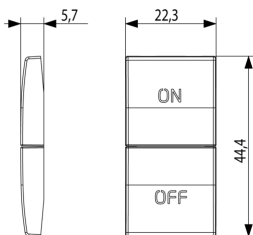

Stato prodotto

3 - Prod. gestito

Q.tà minima ordine

1 NR

Disegni

Vista ingombri

Vista posteriore

Vista 3D

Imballi

8 0 0 7 3 5 2 5 9 2 4 4 5

Codice 8007352592445
Qtà 1 NR
Dim. 6,5x4x1 [cm]
Peso 3 [g]

8 0 0 7 3 5 2 5 9 2 4 5 2

Codice 8007352592452
Qtà 20 NR
Dim. 12,3x9,6x5,1 [cm]
Peso 100,7 [g]

Legal

Vimar si riserva il diritto di modificare in ogni momento e senza preavviso le caratteristiche dei prodotti riportati. L'installazione deve essere effettuata da personale qualificato con l'osservanza delle disposizioni regolanti l'installazione del materiale elettrico in vigore nel paese dove i prodotti sono installati. Per le condizioni di utilizzo delle informazioni presenti sulla scheda prodotto vedere [Condizioni di utilizzo](#).