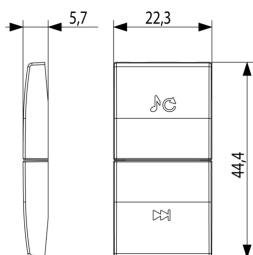

Stato prodotto

3 - Prod. gestito

Q.tà minima ordine

1 NR

Disegni

Vista ingombri

Vista posteriore

Vista 3D

Dati tecnici

- **Gruppo:** Sistemi di bus per impianti
- **Classe:** Tasto a bilanciere per sistema bus
- **Sistema bus EIB/KNX:** Sì
- **Sistema bus radio KNX:** No
- **Sistema bus radio:** No
- **Sistema bus LON:** No
- **Sistema bus Powernet:** No
- **Altri sistemi bus:** Altro
- **Radio bidirezionale:** No
- **Materiale:** Plastica
- **Qualità del materiale:** Materiale termoplastico
- **Protezione della superficie:** Non trattato
- **Tipo superficie:** Opaco
- **Colore:** Bianco
- **Codice RAL (simile):** 9016
- **Trasparente:** No

Imballi

8 007352592308

Codice 8007352592308
Qtà 1 NR
Dim. 6,5x4x1 [cm]
Peso 3,4 [g]

8 007352592315

Codice 8007352592315
Qtà 20 NR
Dim. 12,3x9,6x5,1 [cm]
Peso 104,2 [g]

Legal

Vimar si riserva il diritto di modificare in ogni momento e senza preavviso le caratteristiche dei prodotti riportati. L'installazione deve essere effettuata da personale qualificato con l'osservanza delle disposizioni regolanti l'installazione del materiale elettrico in vigore nel paese dove i prodotti sono installati. Per le condizioni di utilizzo delle informazioni presenti sulla scheda prodotto vedere [Condizioni di utilizzo](#).