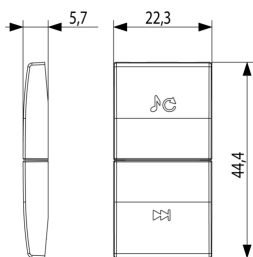

Stato prodotto

3 - Prod. gestito

Q.tà minima ordine

1 NR

Disegni

Vista ingombri

Vista posteriore

Vista 3D

Imballi

Codice 8007352592520
Qtà 1 NR
Dim. 6,5x4x1 [cm]
Peso 3,3 [g]

Codice 8007352592537
Qtà 20 NR
Dim. 12,3x9,6x5,1 [cm]
Peso 98,3 [g]

Legal

Vimar si riserva il diritto di modificare in ogni momento e senza preavviso le caratteristiche dei prodotti riportati. L'installazione deve essere effettuata da personale qualificato con l'osservanza delle disposizioni regolanti l'installazione del materiale elettrico in vigore nel paese dove i prodotti sono installati. Per le condizioni di utilizzo delle informazioni presenti sulla scheda prodotto vedere [Condizioni di utilizzo](#).