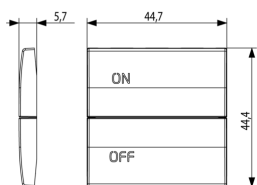

Stato prodotto

3 - Prod. gestito

Q.tà minima ordine

1 NR

Disegni

Vista ingombri

Vista posteriore

Vista 3D

Imballi

8 007352593015

Codice 8007352593015
Qtà 1 NR
Dim. 6,5x6x1 [cm]
Peso 5,4 [g]

8 007352593022

Codice 8007352593022
Qtà 10 NR
Dim. 12,3x9,6x5,1 [cm]
Peso 87 [g]

Legal

Vimar si riserva il diritto di modificare in ogni momento e senza preavviso le caratteristiche dei prodotti riportati. L'installazione deve essere effettuata da personale qualificato con l'osservanza delle disposizioni regolanti l'installazione del materiale elettrico in vigore nel paese dove i prodotti sono installati. Per le condizioni di utilizzo delle informazioni presenti sulla scheda prodotto vedere [Condizioni di utilizzo](#).